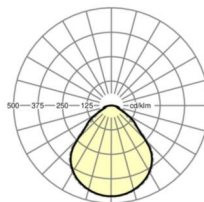

параметры

номер заказа	65755024175
код EAN	4020863495481
номер таможенного тарифа	94051190
Знак прохождения контроля	IP 20, класс защиты I, для рабочих мест за дисплеем 65° < 3000, ENEC10 VDE, F, Indoor, CE
Степень ударопрочности IK	IK03
Температура окружающая	ta 25°C
Гарантийный срок	5 лет
Государственные программы поддержки	BEG - государственные субсидии для энергосберегающих зданий (действительна только для Германии)

электротехника

Балласт	Электронный драйвер Multilumen, 4-шага (1 штука)
Мощность системы	13W-7W
сетевое напряжение	230V/50Hz
автоматический предохранитель (пусковой ток)	45 штук/B10, 73 штук/B16, 71 штук/C10, 113 штук/C16
класс энергосбережения/Источник света	B

DEEP-LINK

<https://www.regiolum.de/ru/article/65755024175>