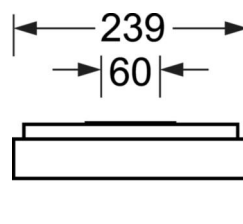

Ссылка LED 1700lm/13W 840
ηLB 100 %
Φ ↓/↑ 100 % / 0 %
UGR поп./вдоль 18.6 / 18.9
дисплей 65° < 3000cd/m²