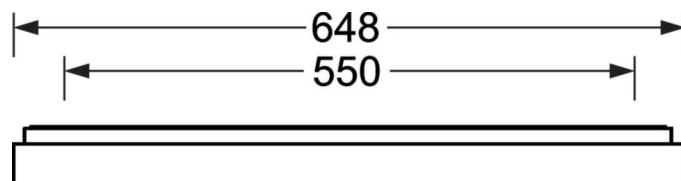

Настенный и потолочный светильник - рассеиватель микропризматический - прямой свет

Корпус из стального листа с порошковым напылением, прямоугольное сечение; встроенный монтажный щиток для простой и удобной установки; Цвет корпуса серебристый/ белый алюминий RAL 9006; стекло с микропризматическим рельефом, технология "Multilayer", Распределение света прямой свет через рассеиватель микропризматический из ПММА, черной микрорешеткой, равномерный отраженный свет через опаловое стекло из ПММА. подходит для рабочих мест за дисплеем, при угле выше 65° меньше 3000 кд. на 1 кв. м; защита от слепящих лучей по всем направлениям согласно действующему стандарту DIN-EN 12464-1, UGR (4H/8H) 18.9. Удобное подключение к сети, прямо на поверхности светильника, с колпачком для клеммы; настройки ETM можно легко изменять на поверхности светильника. Подключение к сети через 5-полюсную присоединительную клемму втычного контакта..

параметры

номер заказа	65755024175
код EAN	4020863495481
номер таможенного тарифа	94051190
Знак прохождения контроля	IP 20, класс защиты I, для рабочих мест за дисплеем 65° < 3000, ENEC10 VDE, F, Indoor, CE
Степень ударопрочности IK	IK03
Температура окружающая	ta 25°C
Гарантийный срок	5 лет
Государственные программы поддержки	BEG - государственные субсидии для энергосберегающих зданий (действительна только для Германии)

электротехника

Балласт	Электронный драйвер Multilumen, 4-шага (1 штука)
Мощность системы	13W-7W
сетевое напряжение	230V/50Hz
автоматический предохранитель (пусковой ток)	45 штук/B10, 73 штук/B16, 71 штук/C10, 113 штук/C16
класс энергосбережения/Источник света	B

DEEP-LINK

<https://www.regiolum.de/ru/article/65755024175>